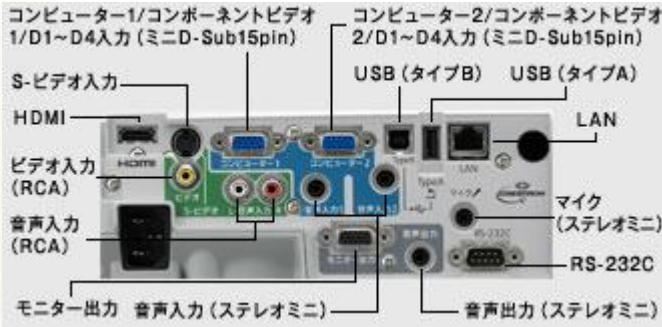

寒川町社会福祉協議会 貸出し物品リスト

プロジェクター (EPSON EB-925)

白

どんな場面でも使いやすい機種

明るさ：3500lm
解像度：XGA (1024×768)
内蔵スピーカー16W 音声出力あり
○音声出力があるので他のスピーカーとも繋げやすい

プロジェクター (EPSON EB-W420)

黒