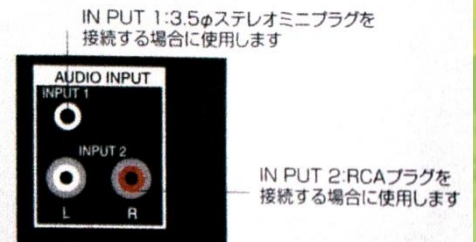

ポップコーン機 (PA-36)

電源 AC 100V
消費電力 1010W
サイズ 480W×380D×510H (mm) 重量 6.7kg
返却時に汚れ等がある場合、再度清掃をしていただきます

車いす

自走式、介助式のタイプがあります(個人でも借りられます)他に車いす体験用の角材(段差体験用)などがあります

スクリーン (IZUMI-COSMO)

プロジェクターの映像を投影するのに使います(なくても壁に投影する方法もあります)。(セットアップ方法)
①補助脚を回転
②グリップを引き上げる

パイプテント

- パイプテント
 - 大テント…2間×3間 / 3張
 - 小テント…1.5間×2間/ 3張
- 軽量アルミタープテント
 - タープテント…2m×2m/ 1張

対象…町内で福祉活動を目的とする団体や自治会

料金…無料

備考…機器の接続に必要なケーブルは裏面にあるものが全てです。足りない場合は各自でご用意ください。

DVD プレーヤー (パイオニア DV225V)

- | | |
|----------------|----------------------------------|
| 1 AC IN | 4 コンポーネント(Y, Cb/Pb, Cr/Pr)映像出力端子 |
| 2 HDMI®出力端子 | 5 映像出力端子 |
| 3 同軸デジタル音声出力端子 | 6 音声出力端子(2cn) |

スピーカー (マクサーmarvel tower 2.1)

- 小～中規模会場で、ある程度音量が必要な場合のご使用に
- ケーブル類は下記に記載してある物が全てです。充分ではありませんので、その他必要な場合は各自でご用意ください

アンプ部(裏面)接続部の拡大図

ケーブル類

○HDMI ケーブル

映像・音楽をデジタル信号で伝達するケーブル。デジタル送信は、アナログと比べて劣化が少ないので、映像や音楽を高品質のまま再生することが可能。また、HDMI 端子を持つ機器同士を1本のケーブルで接続できるので配線がスッキリするというメリットもあります。