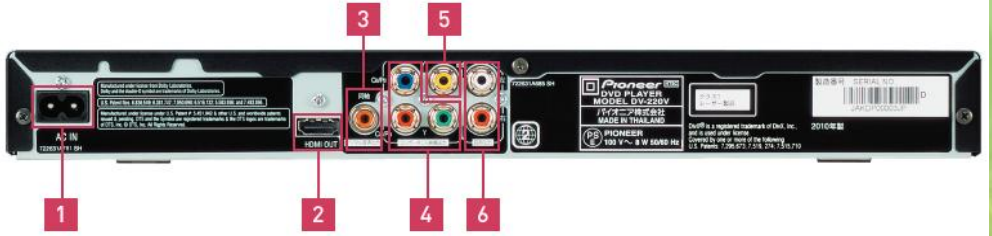

DVD プレーヤー (パイオニア DV225V)

1 AC IN	4 コンポーネント(Y, Cb/Pb, Cr/Pr)映像出力端子
2 HDMI®出力端子	5 映像出力端子
3 同軸デジタル音声出力端子	6 音声出力端子(2cn)