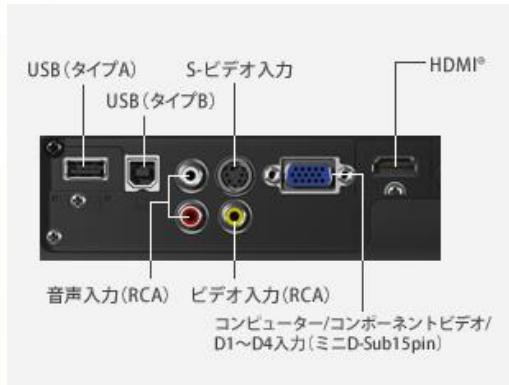

寒川町社会福祉協議会 貸出し物品リスト

プロジェクター (EPSON EB-925)

白

どんな場面でも使いやすい機種

明るさ：3500lm
解像度：XGA (1024×768)
内蔵スピーカー16W 音声出力あり
○音声出力があるので他のスピーカーとも繋げやすい

プロジェクター (EPSON EB-W420)

黒

軽量・コンパクトで機能充分

明るさ：3000lm
解像度：WXGA (1280×800)
内蔵スピーカー1W 音声出力なし
○最近のパソコンのアスペクト比が16:10なのでWXGAと相性がいい・軽量
○音声出力がないため、他のスピーカーへと繋げたい場合、音声出力機能がある機器から直接繋げる必要がある。

ワイヤレスマイク スピーカーセット (オーディオテクニカ)

コンパクトで簡単操作、電源はAC100Vか乾電池。1台に使えるワイヤレスマイクは1本です。送信チャンネルの6波切換スイッチを内蔵。有線マイクも使用できます

ポップコーン機 (PA-36)

電源 AC 100V
消費電力 1010W
サイズ 480W×380D×510H (mm) 重量 6.7kg
返却時に汚れ等がある場合、再度清掃をしていただきます

車いす

自走式、介助式のタイプがあります(個人でも借りられます)他に車いす体験用の角材(段差体験用)などがあります

スクリーン (IZUMI-COSMO)

プロジェクターの映像を投影するのに使います(なくても壁に投影する方法もあります)。(セットアップ方法)
①補助脚を回転
②グリップを引き上げる

パイプテント

- ○パイプテント
  - 大テント…2間×3間 / 3張
  - 小テント…1.5間×2間/ 3張
- ○軽量アルミタープテント
  - タープテント…2m×2m/ 1張

対象…町内で福祉活動を目的とする団体や自治会

料金…無料

備考…機器の接続に必要なケーブルは裏面にあるものが全てです。足りない場合は各自でご用意ください。